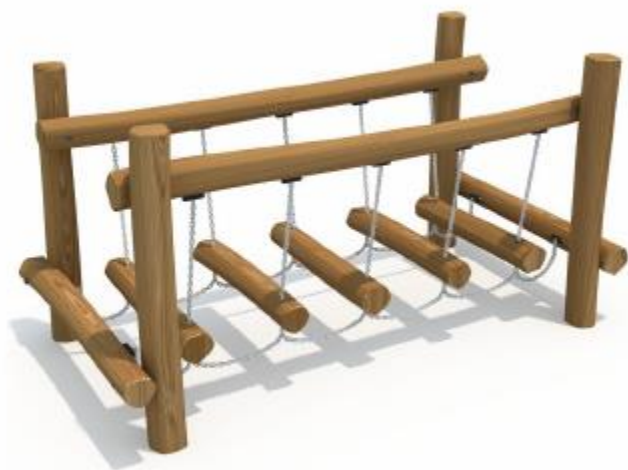

ZE-TM76	
Edad recomendada	4 - 9
Capacidad	2
Dimensiones	240 x 120 x 120 cm
Área de seguridad	440 x 320 cm