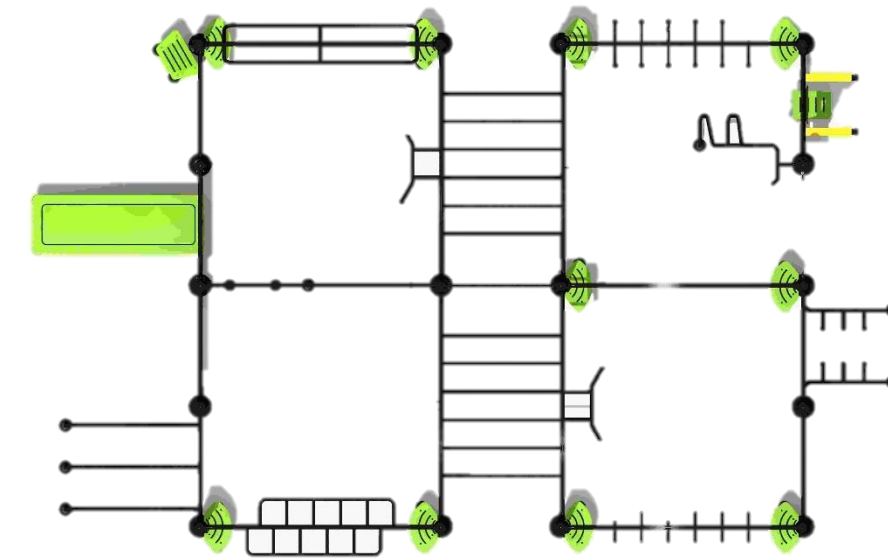

Dimensiones 155 x 96 x 117 cm

ZFI-M56

Dimensiones 119 x 79 x 121 cm

ZFI-M57

Dimensiones 219 x 64 x 126 cm

ZFI-MG01

Dimensiones 480 x 130 x 150 cm

ZFI-MG02

Dimensiones 550 x 150 x 150 cm

ZFI-MG03

Dimensiones 580 x 160 x 160 cm

ZFI-MG04

Dimensiones 480 x 120 x 140 cm

**SET CALISTENIA
ZFI-S01**

	Edad recomendada	14+
	Altura máx	231 cm
	Dimensiones	890 x 556 cm
	Área de seguridad	1290 x 956 cm