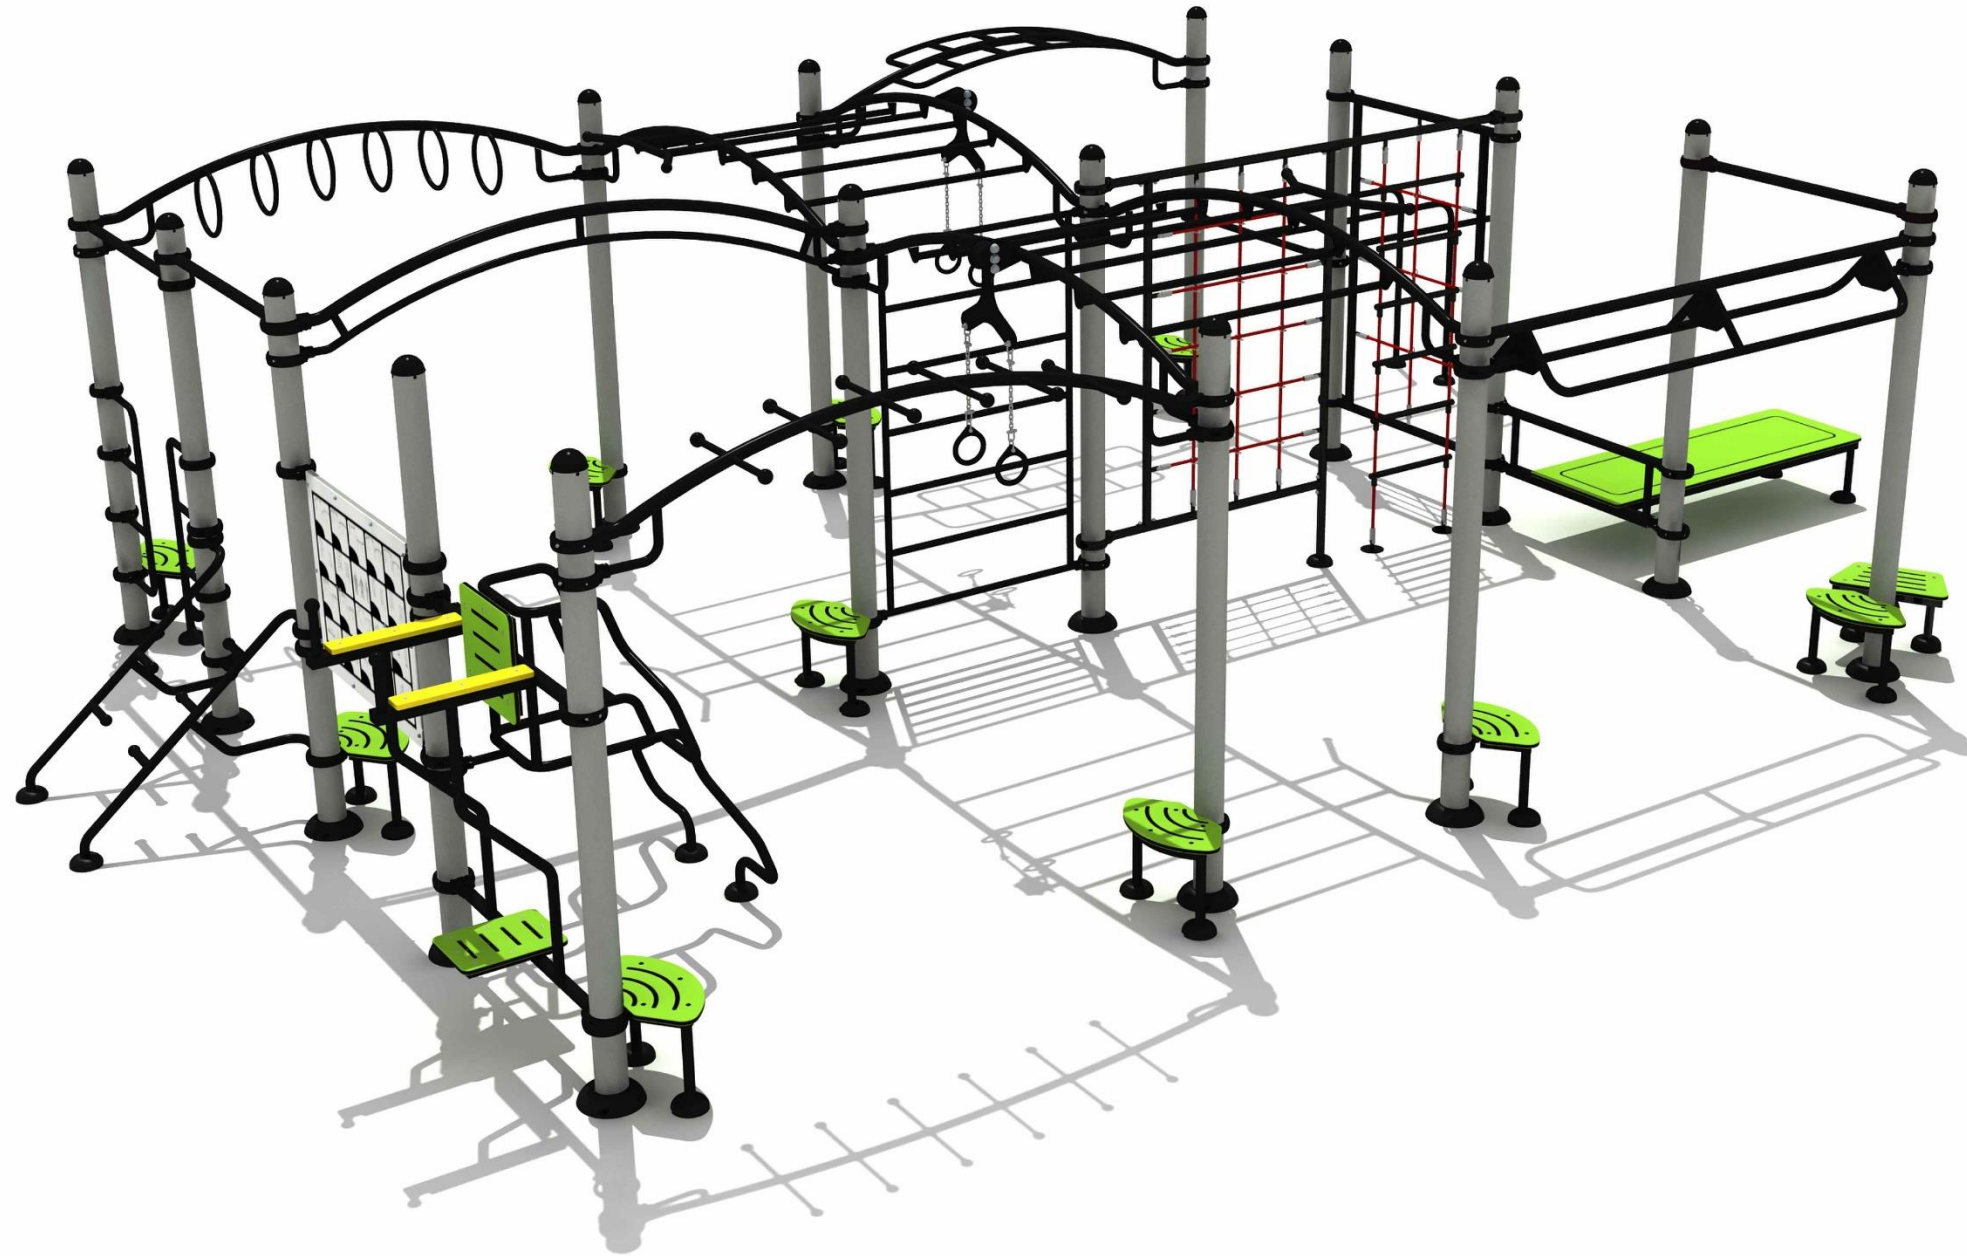

Dimensiones 550 x 150 x 150 cm

ZFI-MG03

Dimensiones 580 x 160 x 160 cm

ZFI-MG04

Dimensiones 480 x 120 x 140 cm

**SET CALISTENIA
ZFI-S01**

	Edad recomendada	14+
	Altura máx	231 cm
	Dimensiones	890 x 556 cm
	Área de seguridad	1290 x 956 cm