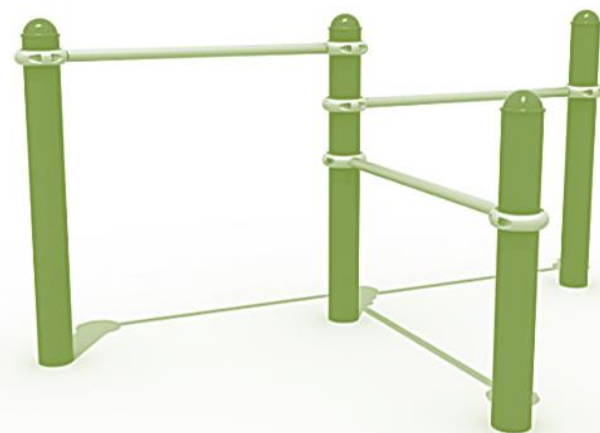

ZFI-C02		
	Edad recomendada	14+
	Altura máx	116 cm
	Dimensiones	112 x 224 cm
	Área de seguridad	262 x 374 cm