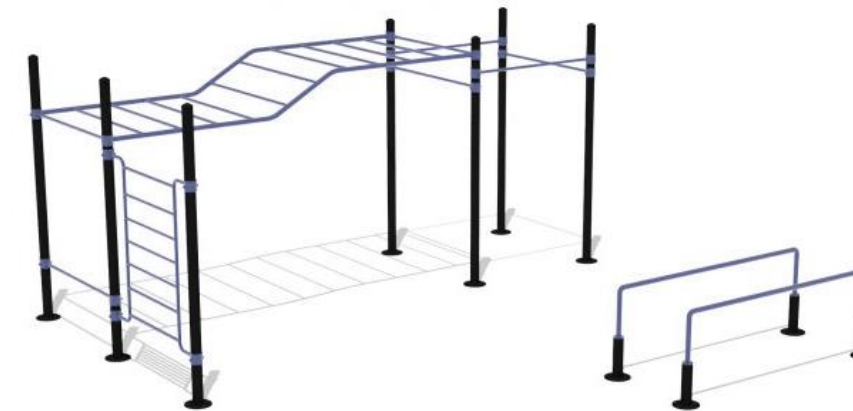

ZFI-C07		
	Edad recomendada	14+
	Altura máx	270 cm
	Dimensiones	589 x 589 cm
	Área de seguridad	800 x 800 cm