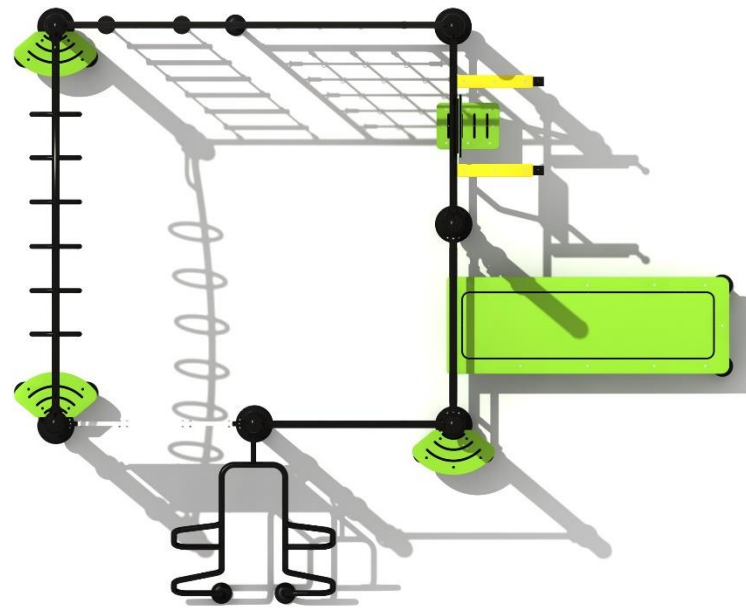

Dimensiones 550 x 150 x 150 cm

ZFI-MG03

Dimensiones 580 x 160 x 160 cm

ZFI-MG04

Dimensiones 480 x 120 x 140 cm

**SET CALISTENIA
ZFI-S01**

	Edad recomendada	14+
	Altura máx	231 cm
	Dimensiones	890 x 556 cm
	Área de seguridad	1290 x 956 cm