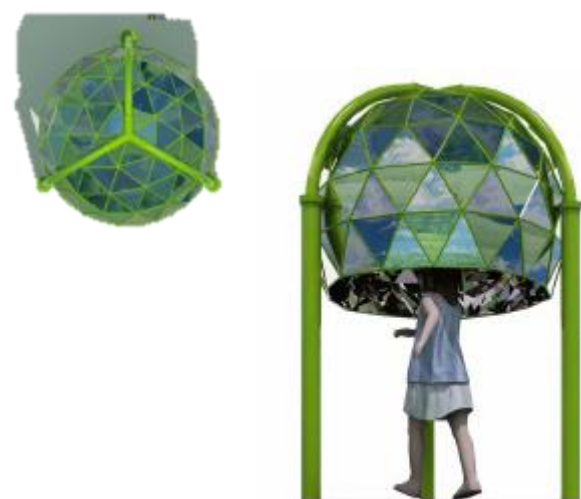

ZMU-P44

Dimensiones Ø35 - 40 - 50 x H110 cm

ZMU-37

Dimensiones 200 x 40 x 80 cm

ZS-U32

Dimensiones 405 x 232 x 160 cm

ZS-U33

Dimensiones 190 x 112 x 160 cm

ZS-U34

Dimensiones 58,5 x 54 x 262 cm

ZS-U35

Dimensiones 40 x 20 x 115 cm

ZS-U36

Dimensiones 138 x 131 x 206 cm

ZS-U37

Dimensiones 101 x 62 x 268 cm