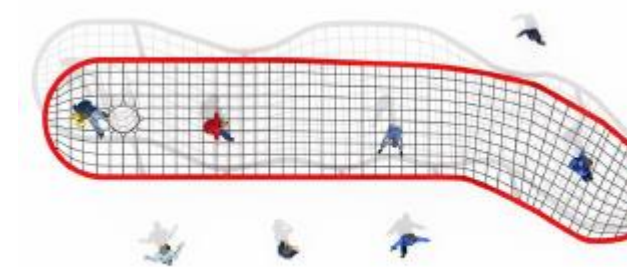

ZC-A09

	Edad recomendada	5 - 12
	Capacidad	4
	Dimensiones	378 x 260 x 215 cm
	Área de seguridad	578 x 460 cm

ZC-A10

	Edad recomendada	5 - 12
	Capacidad	5
	Dimensiones	400 x 350 x 90 cm
	Área de seguridad	600 x 550 cm

ZC-02

	Edad recomendada	5 - 12
	Capacidad	5
	Dimensiones	1000 x 500 x 310 cm
	Área de seguridad	1200 x 700 cm

ZC-03

	Edad recomendada	5 - 12
	Capacidad	6
	Dimensiones	740 x 490 x 363 cm
	Área de seguridad	940 x 690 cm