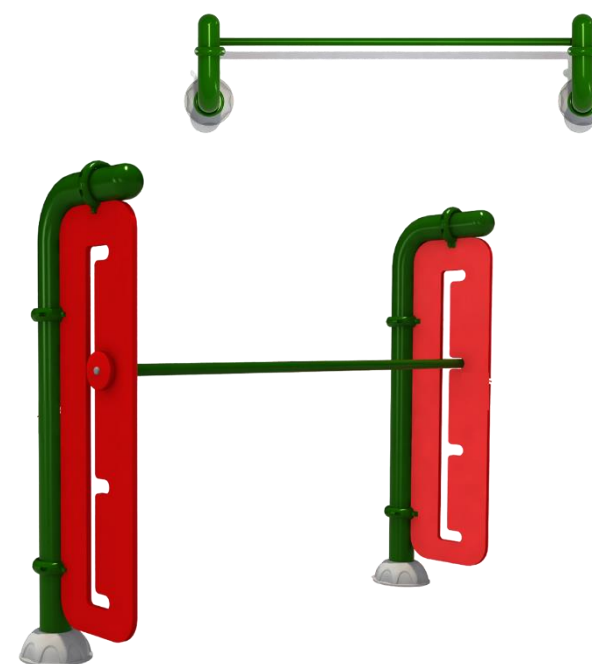

ZPE-108
 Dimensiones 637 x 603 x 300 cm

ZPE-109
 Dimensiones 708 x 504 x 300 cm

ZPE-110
 Dimensiones 1211 x 523 x 300 cm

ZPE-084

Dimensiones 400 x 90 x 140 cm

ZPE-085

Dimensiones 720 x 50 x 90 cm

ZPE-086

MADERA DE FRESNO

E-F05
80 - 30 - 92 cm

E-F06
120 - 30 - 87 cm

E-F07
53 - 33 - 60 cm

E-F08
30 - 30 - 60 cm

E-F09
80 - 30 - 68 cm

E-F13
80 - 30 - 68 cm

E-F10
80 - 60 - 60 cm