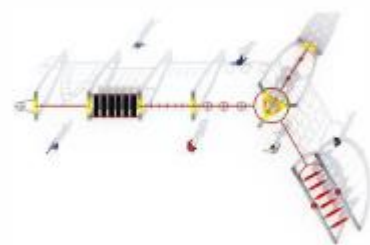

ZE-T03	
	Edad recomendada 5 - 12
	Capacidad 13
	Dimensiones 1680 x 980 x 270 cm
	Área de seguridad 1880 x 1180 cm

ZE-T04	
	Edad recomendada 5 - 12
	Capacidad 24
	Dimensiones 2100 x 800 x 240 cm
	Área de seguridad 2300 x 1000 cm