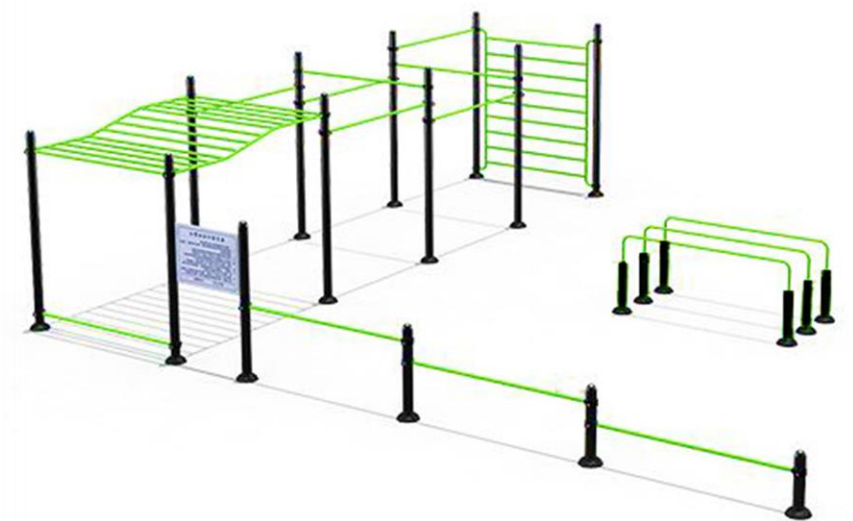

ZFI-C08		
	Edad recomendada	14+
	Altura máx	270 cm
	Dimensiones	940 x 620 cm
	Área de seguridad	1240 x 975 cm