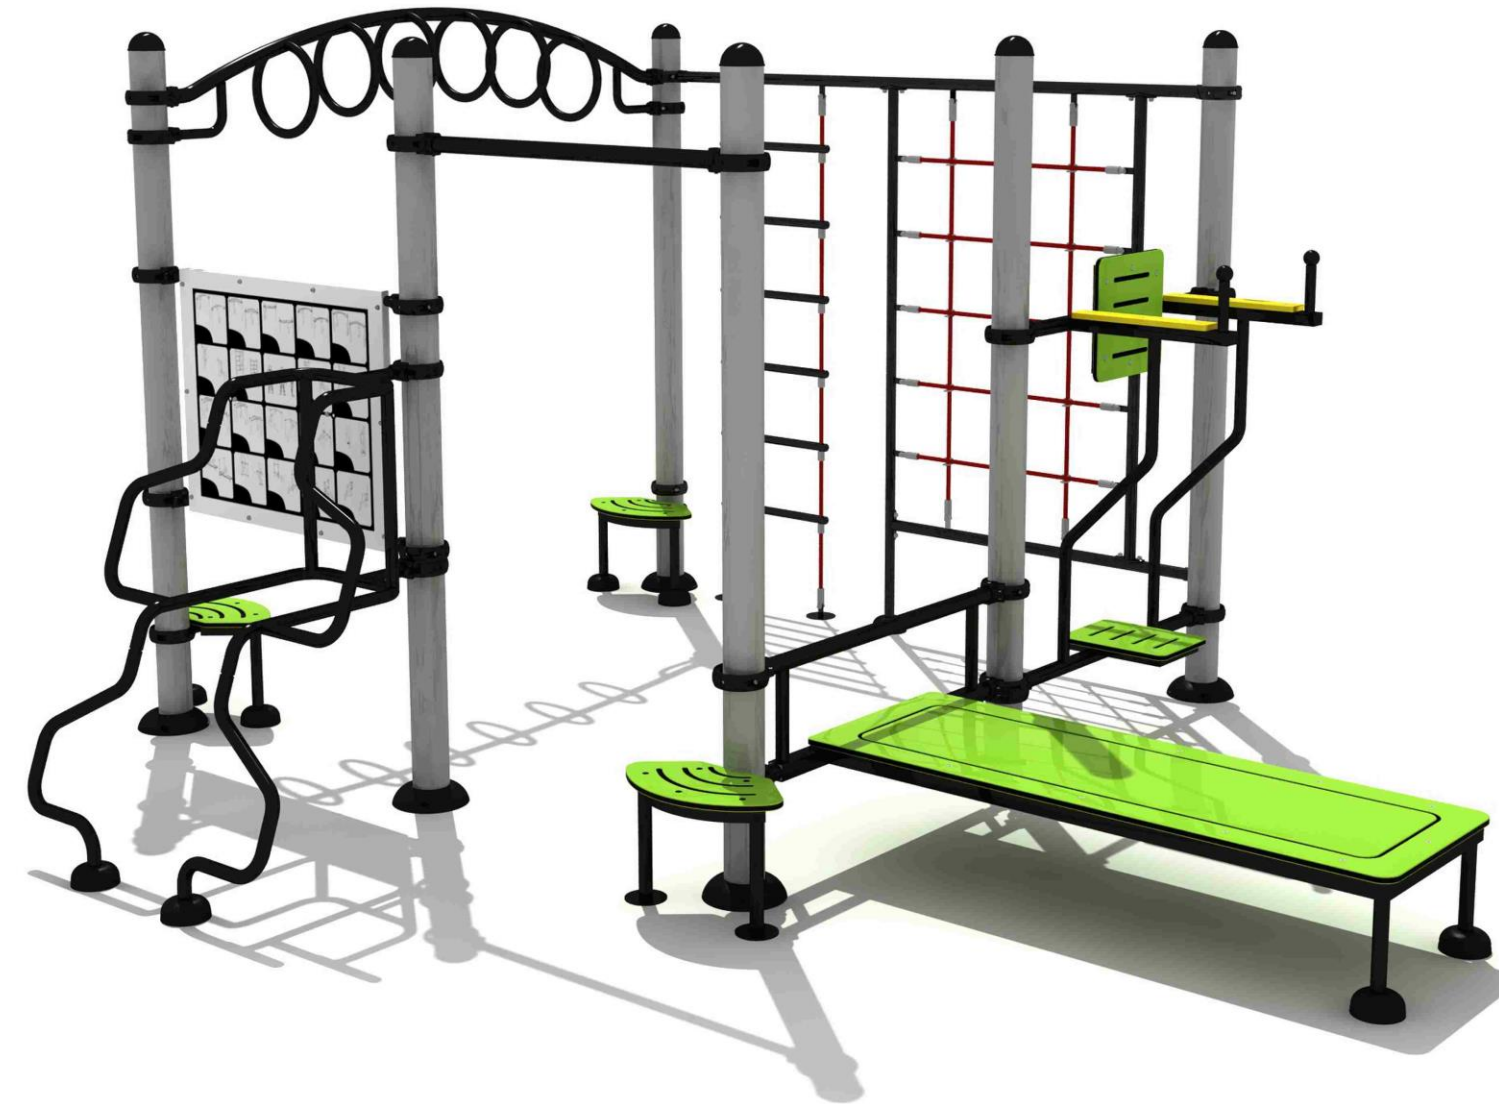

Dimensiones 155 x 96 x 117 cm

ZFI-M56

Dimensiones 119 x 79 x 121 cm

ZFI-M57

Dimensiones 219 x 64 x 126 cm

ZFI-MG01

Dimensiones 480 x 130 x 150 cm

ZFI-MG02

Dimensiones 550 x 150 x 150 cm

ZFI-MG03

Dimensiones 580 x 160 x 160 cm

ZFI-MG04

Dimensiones 480 x 120 x 140 cm

**SET CALISTENIA
ZFI-S01**

	Edad recomendada	14+
	Altura máx	231 cm
	Dimensiones	890 x 556 cm
	Área de seguridad	1290 x 956 cm