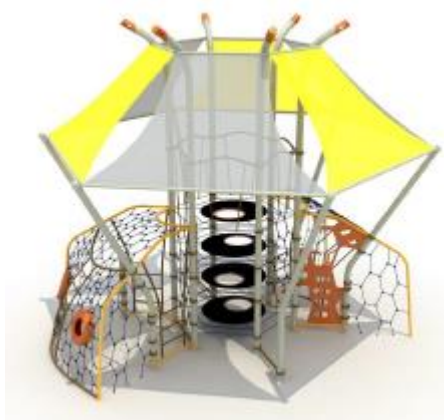

ZE-T28		
	Edad recomendada	5 - 12
	Capacidad	7
	Dimensiones	710 x 620 x 580 cm
	Área de seguridad	910 x 820 cm